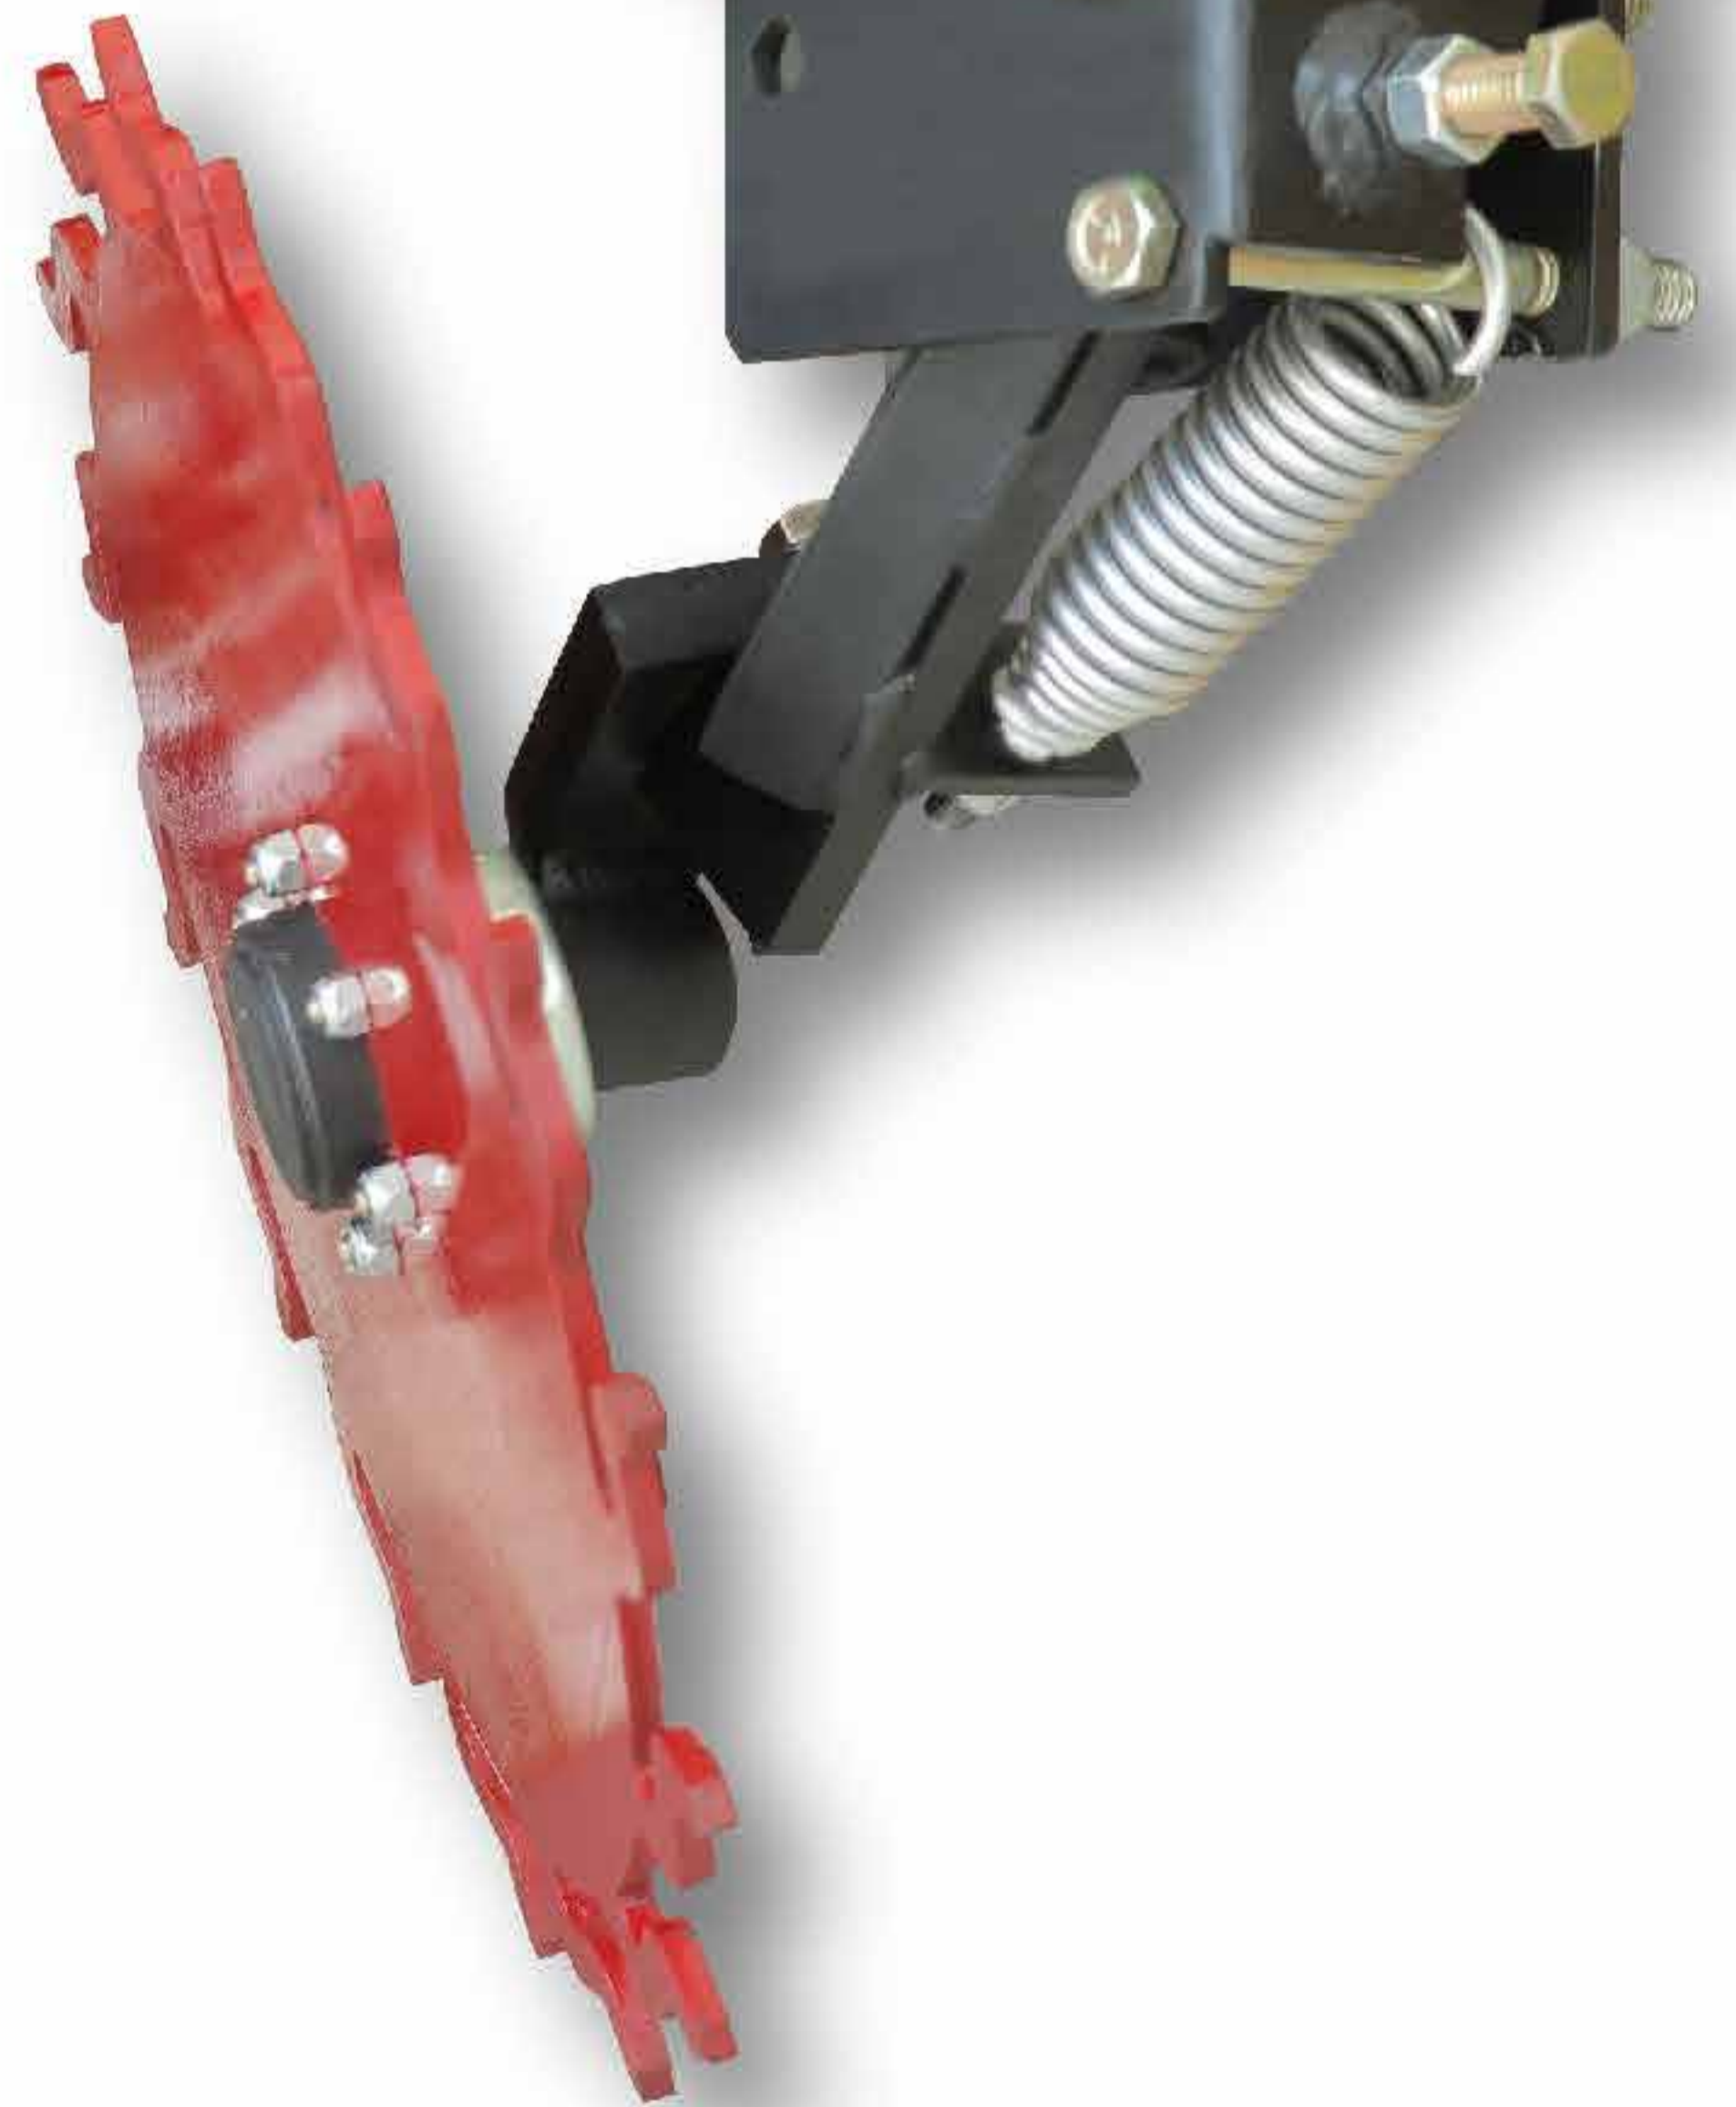

CON BARRA RASTROJO